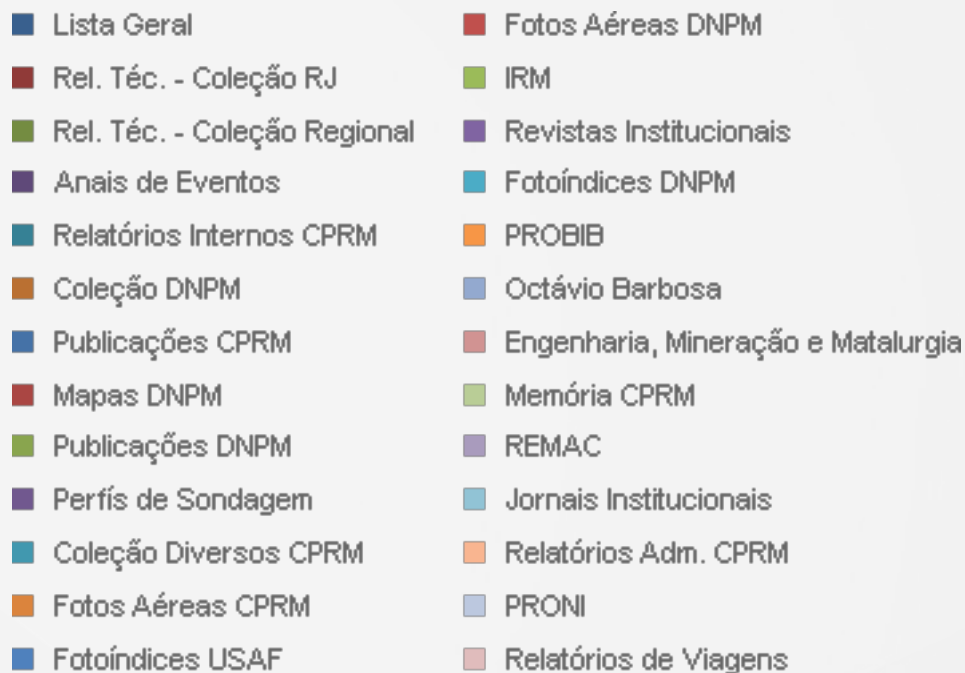

Total:	52120	28661		
---------------	--------------	--------------	--	--

Planilha Quantitativa:

- **Acessos**
- **Pesquisas**
- **Pesquisas/Acessos**
- **Acessos Totais/Acervo**

Acervos mais acessados e pesquisados:

- Rel. Tec. - RJ
- Rel. Tec. – Regional
- Anais de Eventos

Verifica-se também significativos os percentuais de Pesquisas por Acervo em:

- Relatórios Internos
- Coleção DNPM

- Observando o gráfico, verifica-se que a principal porta de entrada do usuário tem sido, preferencialmente a Lista Geral.
- Individualmente, os acervos mais acessados são: **Rel. Téc. – Coleção RJ**, **Rel. Téc. – Coleção Regional** e **Anais de Eventos** (nesta ordem).

Total de Pesquisas por Acervo

- Observando o gráfico, percebe-se que o maior número de pesquisas feitas pelo usuário tem sido, preferencialmente pela Lista Geral
- Individualmente, os acervos mais pesquisados são: **Relatórios Internos CPRM, Rel. Téc. – Coleção Regional e Anais de Eventos** (nesta ordem).