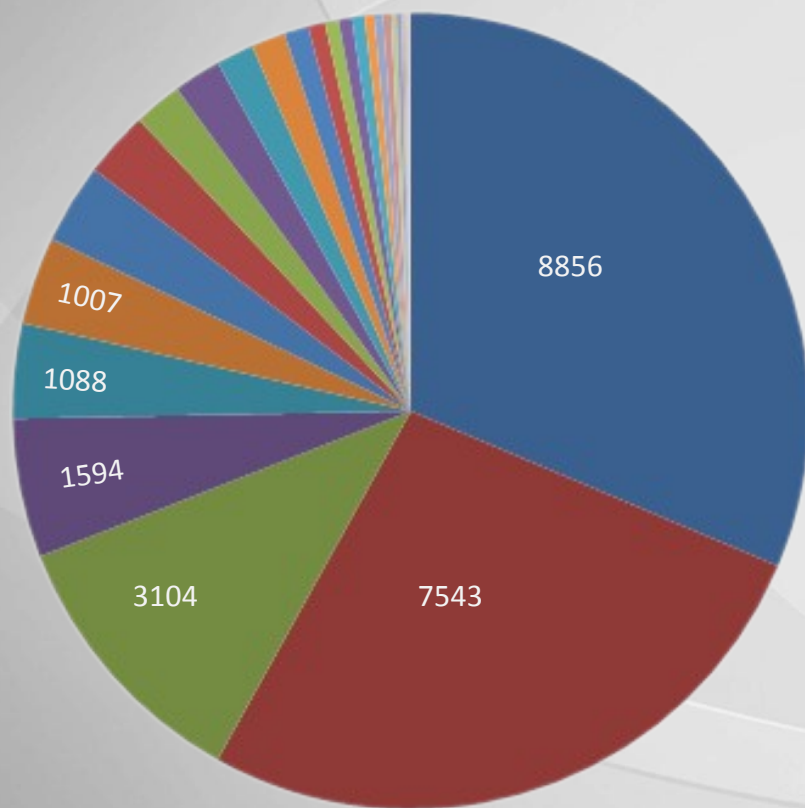

Total:	52120	28661		
---------------	--------------	--------------	--	--

Planilha Quantitativa:

- **Acessos**
- **Pesquisas**
- **Pesquisas/Acessos**
- **Acessos Totais/Acervo**

Acervos mais acessados e pesquisados:

- Rel. Tec. - RJ
- Rel. Tec. – Regional
- Anais de Eventos

Verifica-se também significativos os percentuais de Pesquisas por Acervo em:

- Relatórios Internos
- Coleção DNPM

- Observando o gráfico, verifica-se que a principal porta de entrada do usuário tem sido, preferencialmente a Lista Geral.
- Individualmente, os acervos mais acessados são: **Rel. Téc. – Coleção RJ**, **Rel. Téc. – Coleção Regional** e **Anais de Eventos** (nesta ordem).

Total de Pesquisas por Acervo

- Observando o gráfico, percebe-se que o maior número de pesquisas feitas pelo usuário tem sido, preferencialmente pela Lista Geral
- Individualmente, os acervos mais pesquisados são: **Relatórios Internos CPRM, Rel. Téc. – Coleção Regional e Anais de Eventos** (nesta ordem).