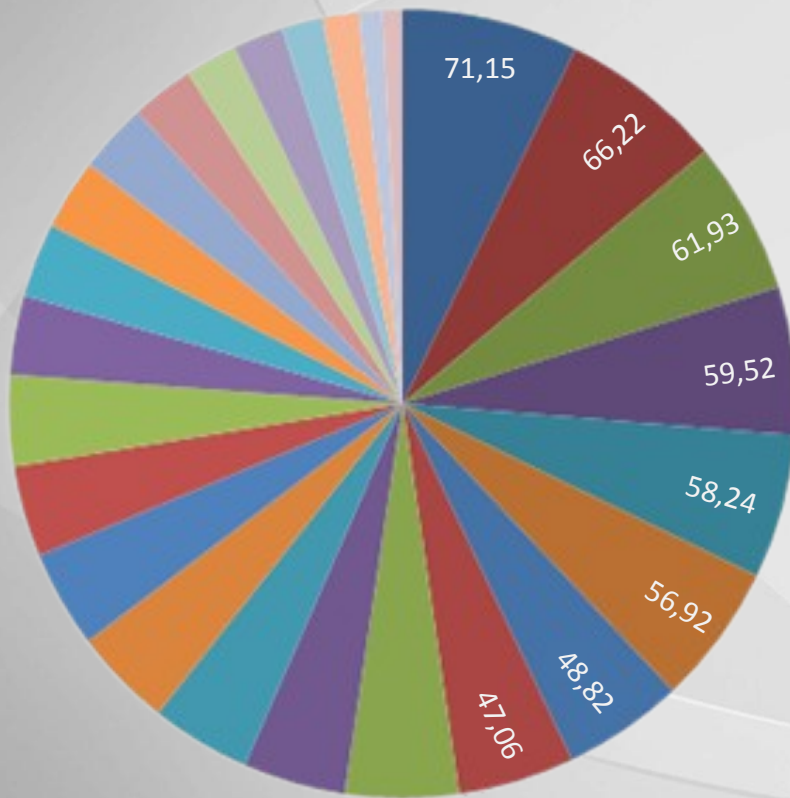

Pesquisas por Acervo (%)

- Com o gráfico acima percebemos que, há uma distribuição mais uniforme quando consideramos o percentual de acessos aos acervos.
- Podemos, por exemplo, notar o significativo aumento percentual de pesquisas ao Acervo **Relatórios Internos CPRM** em função dos acessos ao mesmo.