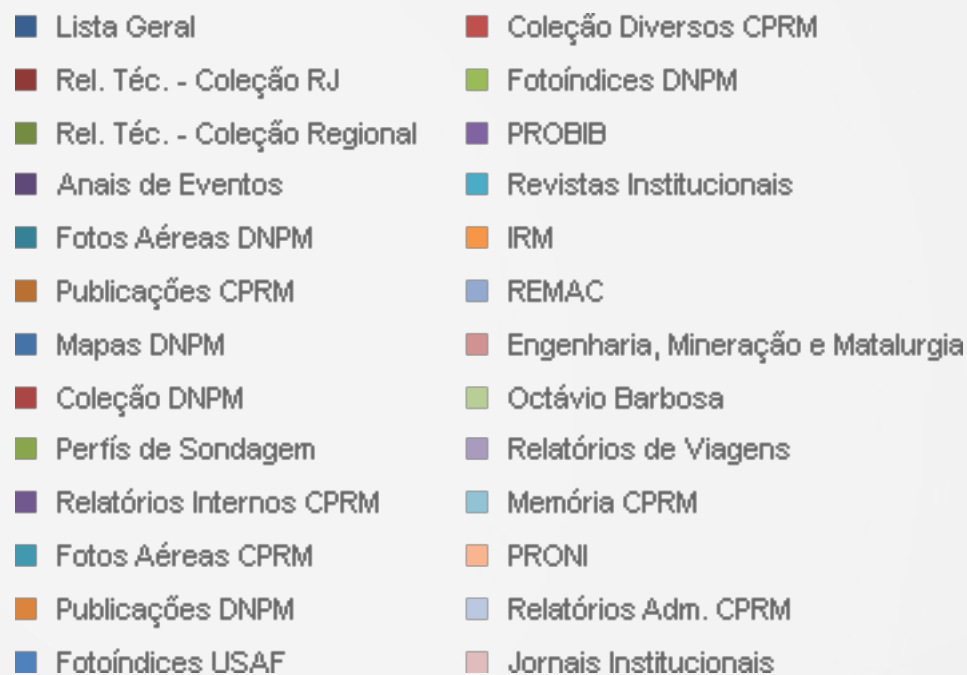

Total:	52120	28661		
---------------	--------------	--------------	--	--

Planilha Quantitativa:

- **Acessos**
- **Pesquisas**
- **Pesquisas/Acessos**
- **Acessos Totais/Acervo**

Acervos mais acessados e pesquisados:

- Rel. Tec. - RJ
- Rel. Tec. – Regional
- Anais de Eventos

Verifica-se também significativos os percentuais de Pesquisas por Acervo em:

- Relatórios Internos
- Coleção DNPM

- Observando o gráfico, verifica-se que a principal porta de entrada do usuário tem sido, preferencialmente a Lista Geral.
- Individualmente, os acervos mais acessados são: **Rel. Téc. – Coleção RJ**, **Rel. Téc. – Coleção Regional** e **Anais de Eventos** (nesta ordem).

Total de Pesquisas por Acervo

- Observando o gráfico, percebe-se que o maior número de pesquisas feitas pelo usuário tem sido, preferencialmente pela Lista Geral
- Individualmente, os acervos mais pesquisados são: **Relatórios Internos CPRM, Rel. Téc. – Coleção Regional e Anais de Eventos** (nesta ordem).