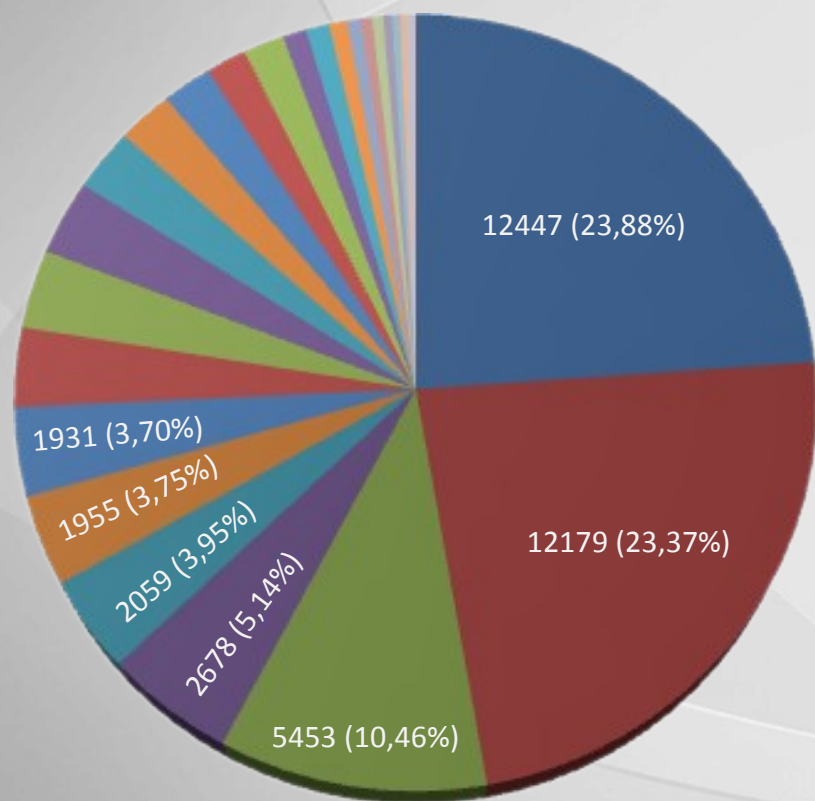

Dados Estatísticos

Biblioteca Virtual

docpro

	Acessos	Pesquisas	Pesquisas/Acessos (%)	Acessos Totais/Acervo (%)
--	---------	-----------	-----------------------	---------------------------

Lista Geral	12447	8856	71,15	23,88
Rel. Téc. - Coleção RJ	12179	7543	61,93	23,37
Rel. Téc. - Coleção Regional	5453	3104	56,92	10,46
Anais de Eventos	2678	1594	59,52	5,14
Fotos Aéreas DNPM	2059	196	9,52	3,95
Publicações CPRM	1955	920	47,06	3,75
Mapas DNPM	1931	757	39,20	3,70
Coleção DNPM	1729	1007	58,24	3,32
Perfis de Sondagem	1716	547	31,88	3,29
Relatórios Internos CPRM	1643	1088	66,22	3,15
Fotos Aéreas CPRM	1379	390	28,28	2,65
Publicações DNPM	1200	551	45,92	2,30
Fotoíndices USAF	1087	277	25,48	2,09
Coleção Diversos CPRM	887	433	48,82	1,70
Fotoíndices DNPM	879	146	16,61	1,69
PROBIB	519	110	21,19	1,00
Revistas Institucionais	507	152	29,98	0,97
IRM	384	155	40,36	0,74
REMAC	295	60	20,34	0,57
Engenharia, Mineração e Metalurgia	250	92	36,80	0,48
Octávio Barbosa	239	99	41,42	0,46
Relatórios de Viagens	198	16	8,08	0,38
Memória CPRM	163	60	36,81	0,31
PRONI	136	20	14,71	0,26
Relatórios Adm. CPRM	112	32	28,57	0,21
Jornais Institucionais	95	38	40,00	0,18

Total:	52120	28661		
---------------	--------------	--------------	--	--

Planilha Quantitativa:

- **Acessos**
- **Pesquisas**
- **Pesquisas/Acessos**
- **Acessos Totais/Acervo**

Acervos mais acessados e pesquisados:

- Rel. Tec. - RJ
- Rel. Tec. – Regional
- Anais de Eventos

Verifica-se também significativos os percentuais de Pesquisas por Acervo em:

- Relatórios Internos
- Coleção DNPM

- Observando o gráfico, verifica-se que a principal porta de entrada do usuário tem sido, preferencialmente a Lista Geral.
- Individualmente, os acervos mais acessados são: **Rel. Téc. – Coleção RJ**, **Rel. Téc. – Coleção Regional** e **Anais de Eventos** (nesta ordem).